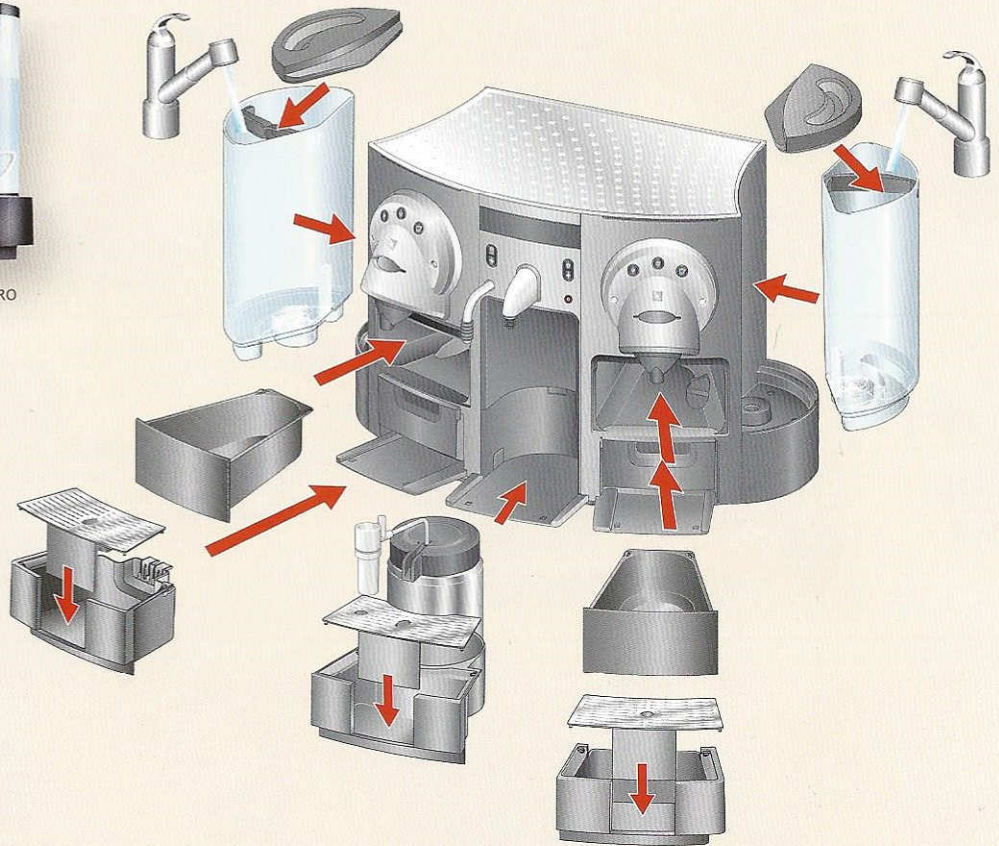

Quick Start

GEMINI | CS 220 PRO
Type 702 Coffee machine

GEMINI | CS 220 PRO

1

2

3

4

Ristretto
25 ml

Espresso
40 ml

Lungo
110 ml

max 1 sec

max 1 sec

max 1 sec

max 1 sec

NESPRESSO

Nestlé Nespresso S.A.
1094 Paudex - Switzerland