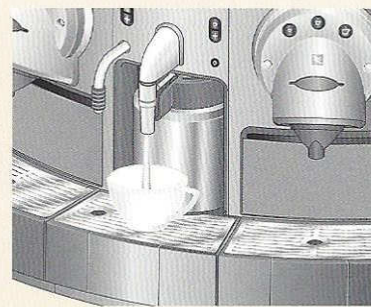

Ristretto
25 ml

Espresso
40 ml

Lungo
110 ml

max 1 sec

max 1 sec

max 1 sec

max 1 sec

NESPRESSO

Nestlé Nespresso S.A.
1094 Paudex - Switzerland