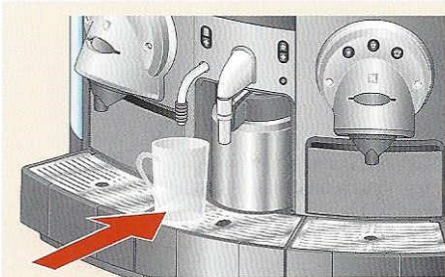

Ristretto
25 ml

Espresso
40 ml

Lungo
110 ml

max 1 sec