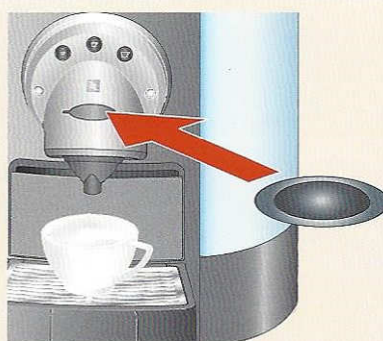

Ristretto
25 ml

Espresso
40 ml

Lungo
110 ml

max 1 sec

max 1 sec

max 1 sec

max 1 sec

NESPRESSO

Nestlé Nespresso S.A.
1094 Paudex - Switzerland