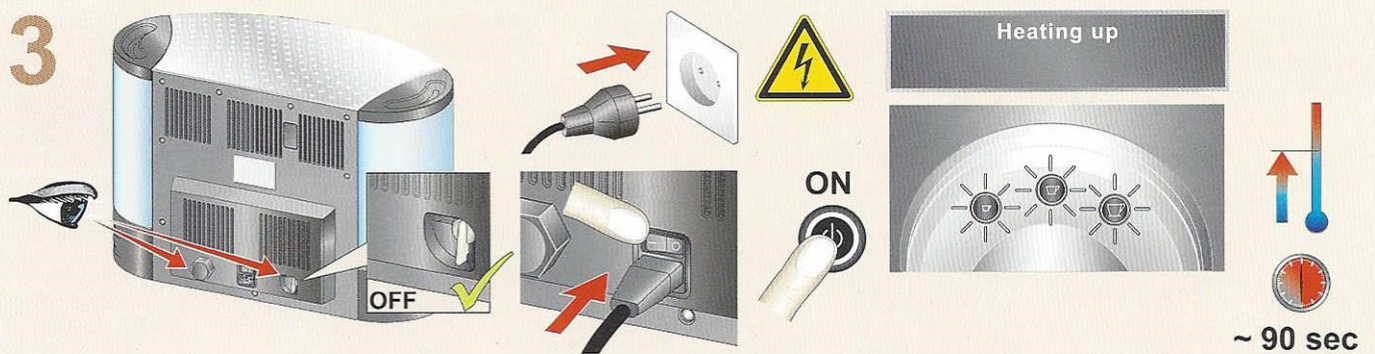

Quick Start

GEMINI | CS 220 PRO
Type 702 Coffee machine

GEMINI | CS 220 PRO

1

2

3

4

Ristretto
25 ml