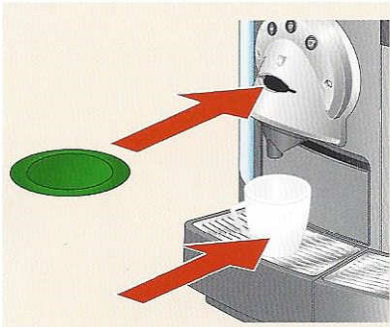

Quick Start

GEMINI | CS 220 PRO
Type 702 Coffee machine

GEMINI | CS 220 PRO

1

2

3

4

Ristretto
25 ml