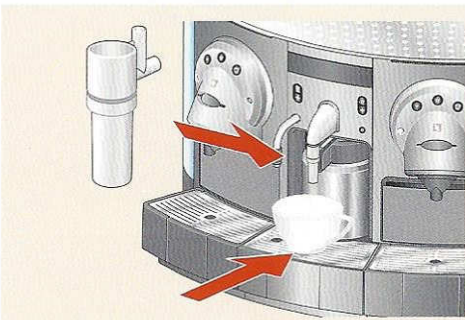

Ristretto
25 ml

Espresso
40 ml

Lungo
110 ml

max 1 sec

max 1 sec

max 1 sec

max 1 sec

NESPRESSO

Nestlé Nespresso S.A.
1094 Paudex - Switzerland